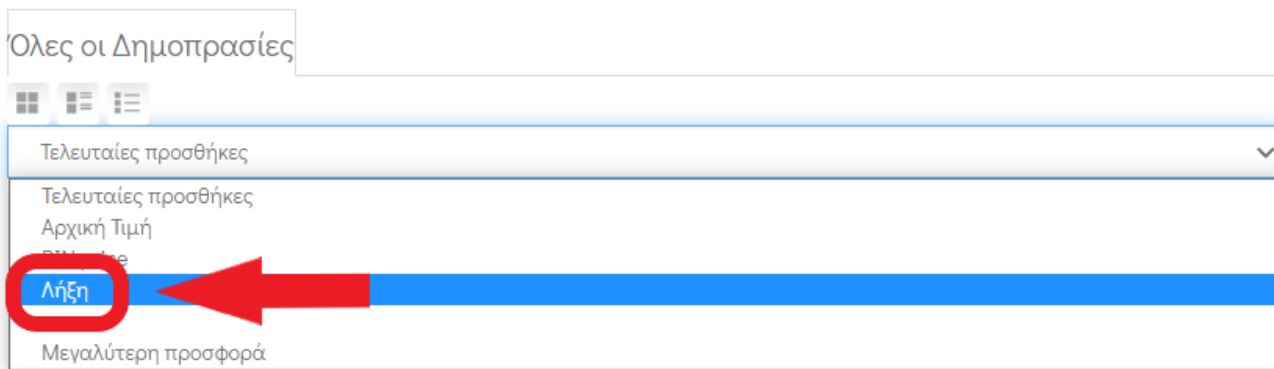

5. Πατήστε στο βελάκι ώστε αυτό να δείχνει προς τα πάνω.

6. Πατήστε ακριβώς από πάνω που γράφει “ Τελευταίες προσθήκες ” και επιλέξτε “ Λήξη “

Ακολουθώντας τα παραπάνω βήματα είστε έτοιμοι να συμμετάσχετε ή να παρακολουθήσετε ζωντανά τη δημοπρασίας μας.